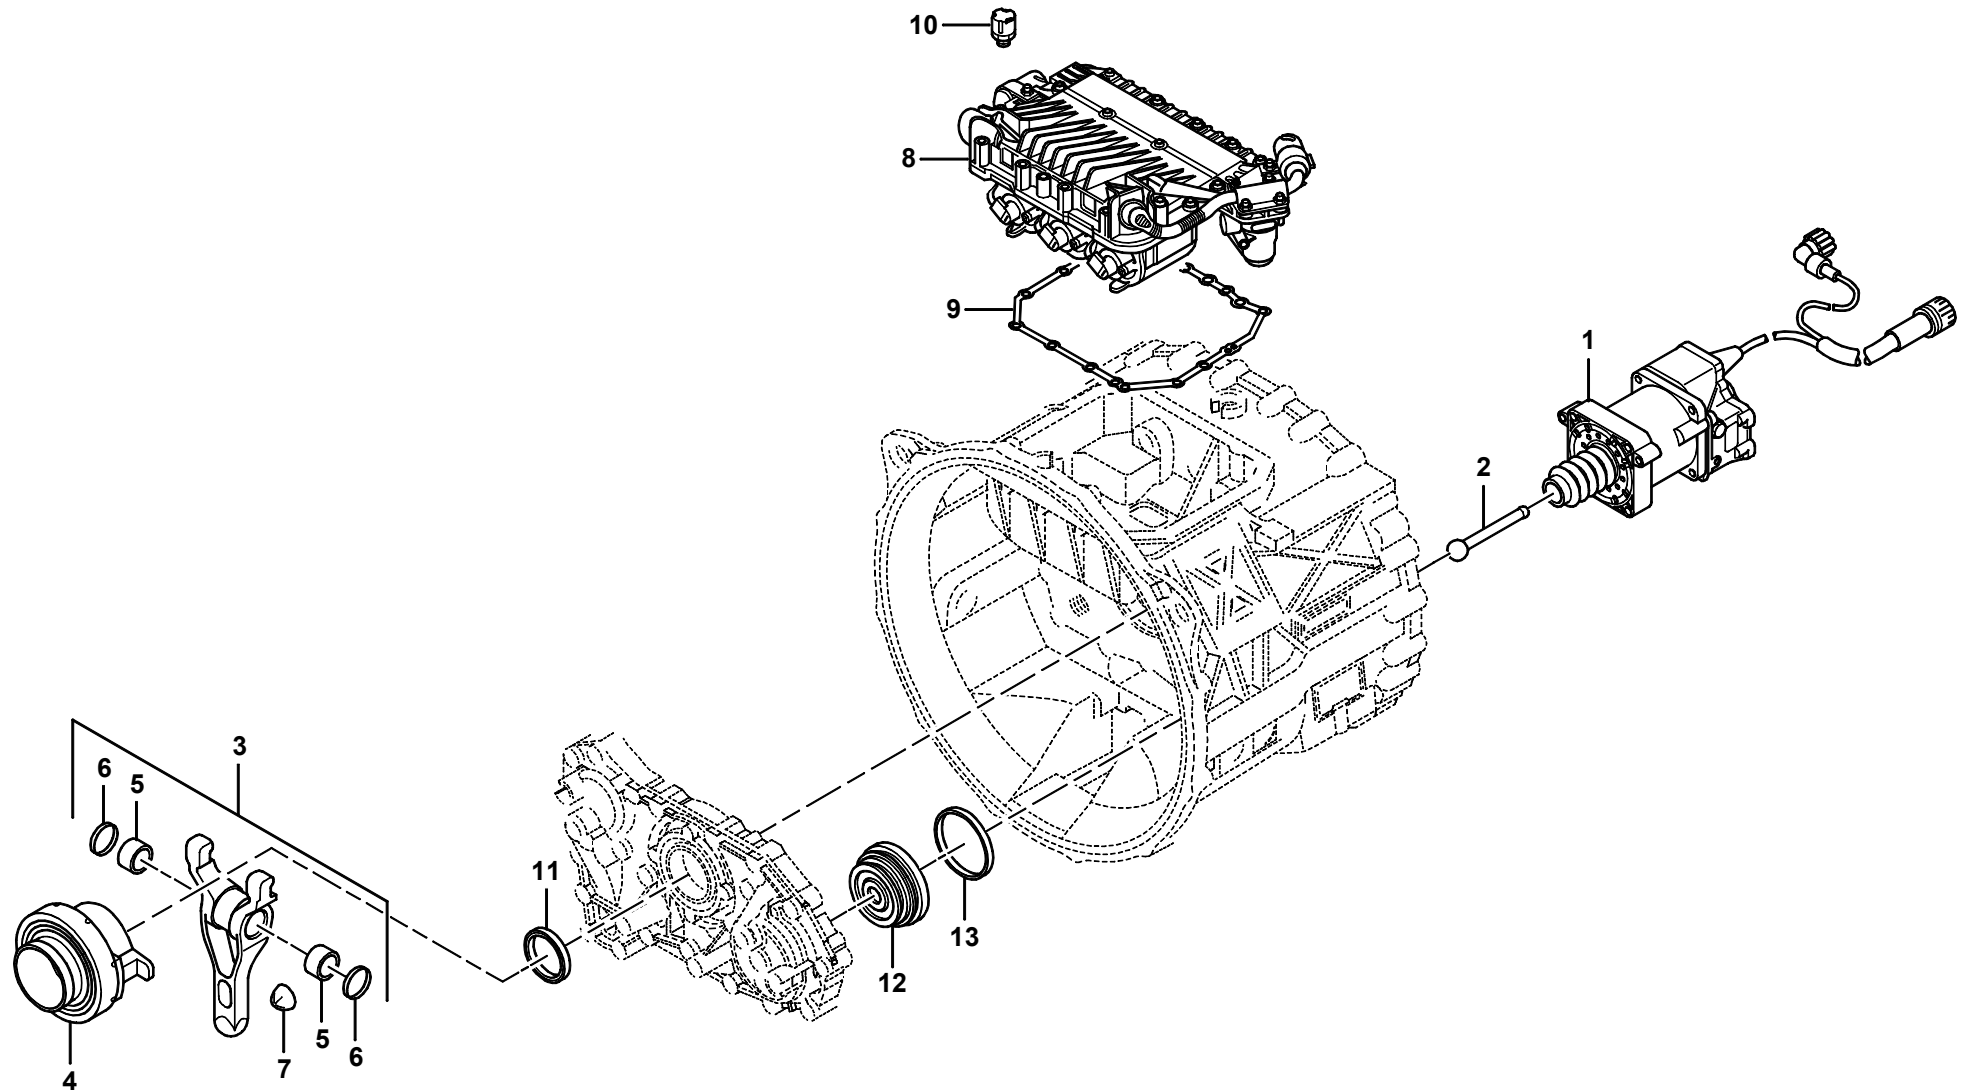

**GROVE**SCHALTGETRIEBE  
SHIFT GEARBILDТАFЕL  
PICTORIAL DISPLAY

12.01

**3317751-ETL A**

1/3

**GMK 4075  
BE 511  
G 631**

**GROVE**SCHALTGETRIEBE  
SHIFT GEARBILDTAFEL  
PICTORIAL DISPLAY

12.01

**3317751-ETL A**

2/3

**GMK 4075**  
**BE 511**  
**G 631**

**GROVE**SCHALTGETRIEBE  
SHIFT GEARBILDТАFEL  
PICTORIAL DISPLAY

12.01

**3317751-ETL A**

3/3

**GMK 4075  
BE 511  
G 631**