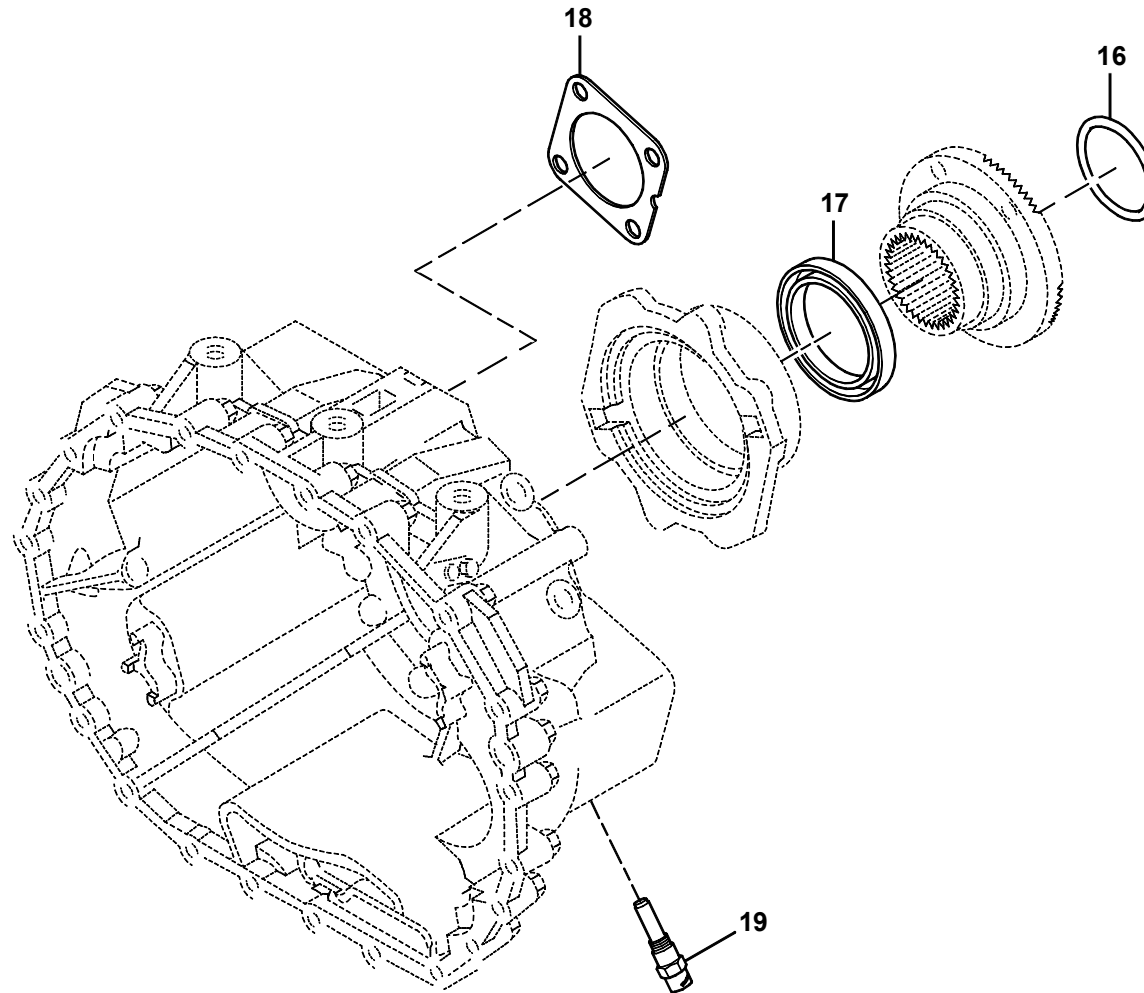

**GROVE**SCHALTGETRIEBE  
SHIFT GEARBILDТАFЕL  
PICTORIAL DISPLAY

12.01

**3317751-ETL A**

1/3

**GMK 4075  
BE 511  
G 631**

**GROVE**SCHALTGETRIEBE  
SHIFT GEARBILDTAFEL  
PICTORIAL DISPLAY

12.01

**3317751-ETL A**

2/3

**GMK 4075**  
**BE 511**  
**G 631**

**GROVE**SCHALTGETRIEBE  
SHIFT GEARBILDТАFEL  
PICTORIAL DISPLAY

12.01

**3317751-ETL A**

3/3

**GMK 4075  
BE 511  
G 631**